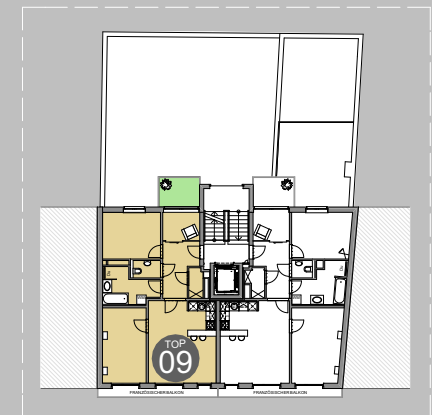

Top 09

5. Obergeschoß

Wohnfläche: 73,76 m²
Balkon: 5,24 m²

28.10.2014

Die dargestellten Einrichtungsgegenstände - ausgenommen Waschtische, WC's, Badewannen und Duschen - dienen nur zur Illustration und sind nicht im Lieferumfang enthalten. Die Ausstattung der Wohnungen kann der Bau- und Ausstattungsbeschreibung entnommen werden. Plan- und Maßänderungen vorbehalten.

Storkgasse

5. Obergeschoß

1m 2m 5m 10m M 1:100